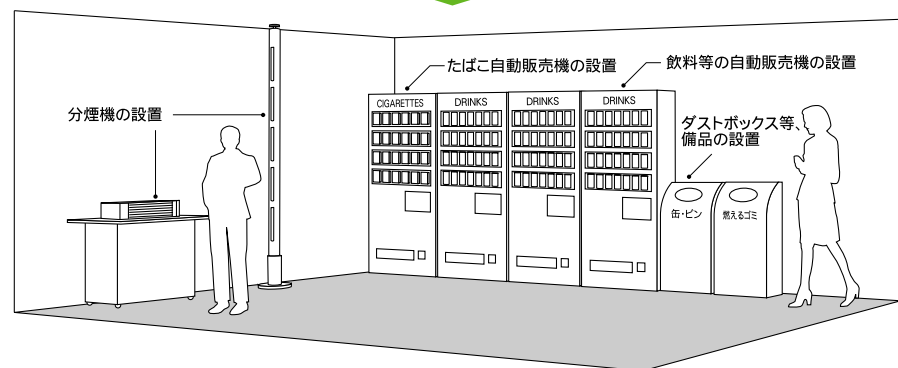

リフレッシュコーナーのコーディネートから  
たばこ販売のフルオペレートまで  
すべてスモーキングフォレストにお任せ下さい。

従来、人間の動線を考えず、ばらばらに設置されていた自動販売機を見直し、すべてを効率よくコーディネートすることによって、省スペースをはかり、よりリラックスできる空間を実現します。

●たばこ、飲料等の自動販売機設置  
スモーキングフォレストがフルオペレートいたしますので  
商品補充・売上回収・故障時のメンテナンスが不要です。  
※タバコ自動販売機の設置は無料です。